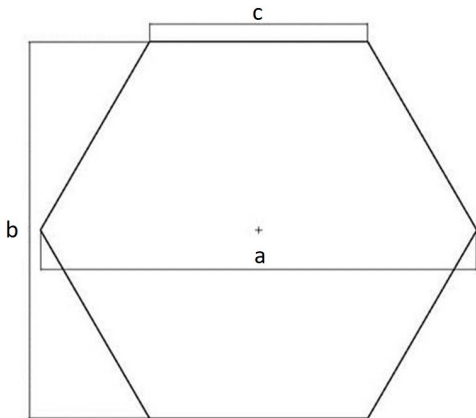

Color Options
Options de Couleur

LED Type / Type LED

Color Rendering Index / Indice de Rendu des Couleurs: (CRI): Ra>80

Code	Power Puissance (W)	LED Type Type De LED	LED Module Module LED	Lum. Flux Flux Lum. (lm)	Color Temperature Température De Couleur (K)	Dimensions (mm)				Weight Poids (kg)	Packing Quantity Colisage	Pcs./20" Container Pcs./20" Conteneur
						a	b	c	h			
PL8SA73E15C	73	2835 SMD	PCB	8050	2700 - 6500	800	693	400	97	7.8	1	430