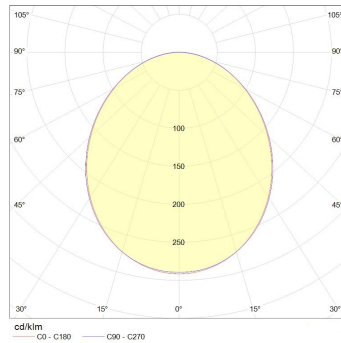

Color Options
Options de Couleur

LED Type / Type LED

Color Rendering Index / Indice de Rendu des Couleurs: (CRI): Ra>80

Code	Power Puissance (W)	LED Type Type De LED	LED Module Module LED	Lum. Flux Flux Lum. (lm)	Color Temperature Température De Couleur (K)	Dimensions (mm)				Weight Poids (kg)	Packing Quantity Colisage	Pcs./20" Container Pcs./20" Conteneur
						a	b	c	h			
PL8SA73E15C	73	2835 SMD	PCB	8050	2700 - 6500	800	693	400	97	7.8	1	430