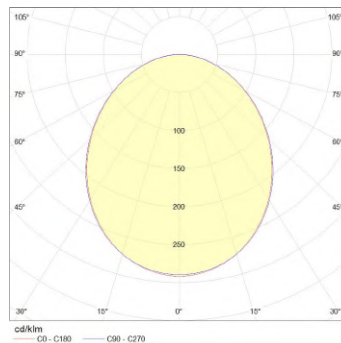

Color Options
Options de Couleur

LED Type / Type LED

Color Rendering Index / Indice de Rendu des Couleurs: (CRI): Ra>80

Code	Power Puissance (W)	LED Type Type De LED	LED Module Module LED	Lum. Flux Flux Lum. (lm)	Color Temperature Température De Couleur (K)	Dimensions (mm)				Weight Poids (kg)	Packing Quantity Colisage	Pcs./20" Container Pcs./20" Conteneur
						a	b	c	h			
PL8SA73E15C	73	2835 SMD	PCB	8050	2700 - 6500	800	693	400	97	7.8	1	430