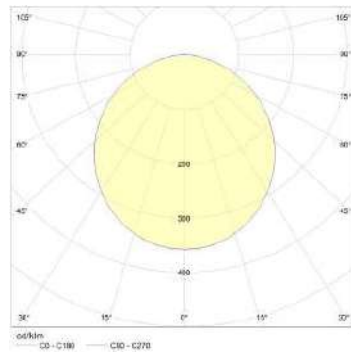

LED Type / Type LED

Color Rendering Index / Indice de Rendu des Couleurs: (CRI): Ra>80

Code	Power Puissance (W)	Led Type Type De Led	Lum. Flux Flux Lum. (lm)	Frame Flange Type Type de Bride de Cadre	Ceiling Cut (mm) Coupe de Plafond	Dimensions (mm) d h		Weight Poids (kg)	Packing Quantity Colisage	Pcs./20" Container Pcs./20" Conteneur
PLD2AY09C225	9	2835 SMD	780	2"	85	108	55	0,21	48	28560
PLD2AY10C325	10	2835 SMD	850	3"	105	130	50	0,27	36	21420
PLD2AY14C335	14	2835 SMD	1200	3"	105	130	50	0,27	36	21420
PLD2AY11C425	11	2835 SMD	950	4"	130	150	55	0,39	36	14040
PLD2AY15C435	15	2835 SMD	1300	4"	130	150	55	0,44	36	14040
PLD2AY11C525	11	2835 SMD	970	5"	165	180	58	0,55	16	8640
PLD2AY15C535	15	2835 SMD	1320	5"	165	180	58	0,55	16	8640
PLD2AY19C65	19	2835 SMD	1580	6"	180	200	55	0,64	16	7640
PLD2AY27C67	27	2835 SMD	2020	6"	180	200	55	0,64	16	7640
PLD2AY19C85	19	2835 SMD	1600	8"	210	240	58	0,95	16	6240
PLD2AY27C87	27	2835 SMD	2040	8"	210	240	58	0,95	16	6240
PLD2AY30C89	30	2835 SMD	2625	8"	210	240	58	0,95	16	6240