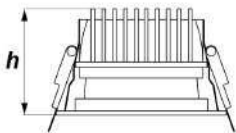

LED Type / Type LED

Color Rendering Index / Indice de Rendu des Couleurs: (CRI): Ra>80

Code	Power Puissance (W)	Led Type Type De Led	Lum. Flux Flux Lum. (lm)	Frame Flange Type Type de Bride de Cadre	Ceiling Cut (mm) Coupe de Plafond	Dimensions (mm) d h		Weight Poids (kg)	Packing Quantity Colisage	Pcs./20" Container Pcs./20" Conteneur
PLD2AY09C225	9	2835 SMD	780	2"	85	108	55	0,21	48	28560
PLD2AY10C325	10	2835 SMD	850	3"	105	130	50	0,27	36	21420
PLD2AY14C335	14	2835 SMD	1200	3"	105	130	50	0,27	36	21420
PLD2AY11C425	11	2835 SMD	950	4"	130	150	55	0,39	36	14040
PLD2AY15C435	15	2835 SMD	1300	4"	130	150	55	0,44	36	14040
PLD2AY11C525	11	2835 SMD	970	5"	165	180	58	0,55	16	8640
PLD2AY15C535	15	2835 SMD	1320	5"	165	180	58	0,55	16	8640
PLD2AY19C65	19	2835 SMD	1580	6"	180	200	55	0,64	16	7640
PLD2AY27C67	27	2835 SMD	2020	6"	180	200	55	0,64	16	7640
PLD2AY19C85	19	2835 SMD	1600	8"	210	240	58	0,95	16	6240
PLD2AY27C87	27	2835 SMD	2040	8"	210	240	58	0,95	16	6240
PLD2AY30C89	30	2835 SMD	2625	8"	210	240	58	0,95	16	6240