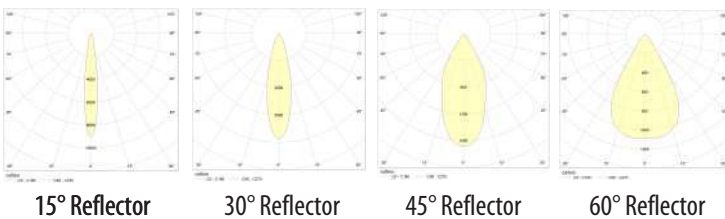

Color Rendering Index / Indice de Rendu des Couleurs: (CRI): Ra>80

Code	Power Puissance (W)	Led Type Type De Led	Lum. Flux Flux Lum. (lm)	Color Temperature Température De Couleur (K)	Dimensions (mm)			Weight Poids (kg)	Packing Quantity Colisage	Pcs./20" Container Pcs./20" Conteneur
					a	b	h			
PLR4U15C	15W	COB	1370	2700 - 6500	85	108	124	1,00	12	12000
PLR4U21C	21W	COB	1774	2700 - 6500	85	108	124	1,00	12	12000