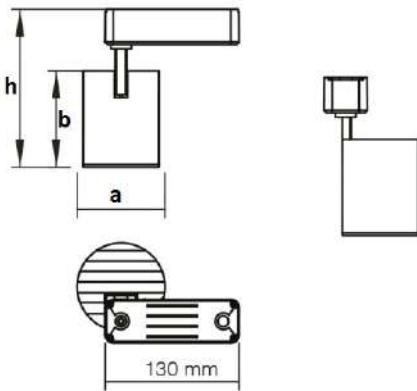

Color Rendering Index / Indice de Rendu des Couleurs: (CRI): Ra>80

Code	Power Puissance (W)	Led Type Type De Led	Lum. Flux Flux Lum. (lm)	Color Temperature Température De Couleur (K)	Dimensions (mm)			Weight Poids (kg)	Packing Quantity Colisage	Pcs./20" Container Pcs./20" Conteneur
					a	b	h			
PLR4U15C	15W	COB	1370	2700 - 6500	85	108	124	1,00	12	12000
PLR4U21C	21W	COB	1774	2700 - 6500	85	108	124	1,00	12	12000