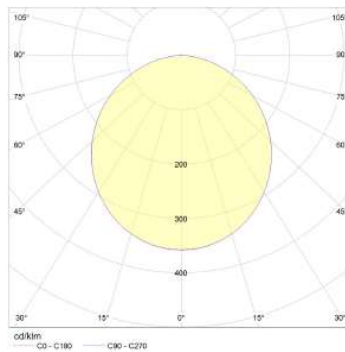

LED Type / Type LED

Color Rendering Index / Indice de Rendu des Couleurs: (CRI): Ra>80

Code	Power Puissance (W)	Led Type Type De Led	Lum. Flux Flux Lum. (lm)	Frame Flange Type Type de Bride de Cadre	Ceiling Cut (mm) Coupe de Plafond	Dimensions (mm) d h		Weight Poids (kg)	Packing Quantity Colisage	Pcs./20" Container Pcs./20" Conteneur
PLDS1AY10C325	10	2835 SMD	505	3"	105	128	25	0,17	36	21420
PLDS1AY11C425	11	2835 SMD	580	4"	130	150	25	0,39	36	14040
PLDS1AY15C435	15	2835 SMD	765	4"	130	150	25	0,39	36	14040
PLDS1AY19C65	19	2835 SMD	1035	6"	180	200	25	0,50	16	7640
PLDS1AY27C67	27	2835 SMD	1380	6"	180	200	25	0,50	16	7640