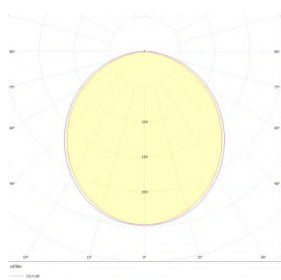

Acoustic Felt Color Options
Options de Couleur du Feutre Acoustique

Color Options
Options de Couleur

LED Type / Type LED

Color Rendering Index / Indice de Rendu des Couleurs: (CRI): Ra>80

Code	Power Puissance (W)	LED Type Type De LED	LED Module Module LED	Lum. Flux Flux Lum. (lm)	Color Temperature Température De Couleur (K)	Dimensions (mm)			Weight Poids (kg)	Packing Quantity Colisage	Pcs./20" Container Pcs./20" Conteneur
						w	l	h			
PL21SA212L15C	28	2835 SMD	PCB	2890	2700 - 6500	600	570	76	1.4	6	680
PL21SA212L25C	42	2835 SMD	PCB	4340	2700 - 6500	600	570	76	1.5	6	680
PL21SA213L15C	42	2835 SMD	PCB	4340	2700 - 6500	600	850	76	1.8	6	474
PL21SA213L25C	60	2835 SMD	PCB	6500	2700 - 6500	600	850	76	1.8	6	474
PL21SA214L15C	52	2835 SMD	PCB	5780	2700 - 6500	600	1130	76	2.3	6	362
PL21SA214L25C	82	2835 SMD	PCB	8670	2700 - 6500	600	1130	76	2.3	6	362
PL21SA215L15C	66	2835 SMD	PCB	7220	2700 - 6500	600	1410	76	2.8	6	290
PL21SA215L25C	102	2835 SMD	PCB	10830	2700 - 6500	600	1410	76	2.8	6	290
PL21SA216L15C	78	2835 SMD	PCB	4335	2700 - 6500	600	1693	76	3.3	6	242
PL21SA216L25C	122	2835 SMD	PCB	8670	2700 - 6500	600	1693	76	3.3	6	242
PL21SA217L15C	94	2835 SMD	PCB	10110	2700 - 6500	600	1973	76	3.8	6	210
PL21SA217L25C	140	2835 SMD	PCB	15170	2700 - 6500	600	1973	76	3.8	6	210

For all length options, the felt length is 400 mm larger than above given dimensions.

NOTE
Lumen values are based on white body color measurements. Depending on different body colors lumen values may drop. For instance, there will be 23% drop for black body color.