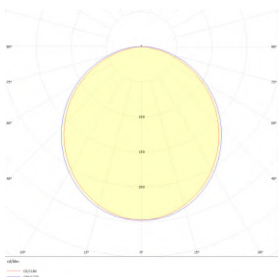

Acoustic Felt Color Options
Options de Couleur du Feutre Acoustique

Color Options
Options de Couleur

LED Type / Type LED

Color Rendering Index / Indice de Rendu des Couleurs: (CRI): Ra>80

Code	Power Puissance (W)	LED Type Type De LED	LED Module Module LED	Lum. Flux Flux Lum. (lm)	Color Temperature Température De Couleur (K)	Dimensions (mm)			Weight Poids (kg)	Packing Quantity Colisage	Pcs./20" Container Pcs./20" Conteneur
						w	l	h			
PL21SA112L15C	14	2835 SMD	PCB	1445	2700 - 6500	600	570	76	1.4	6	680
PL21SA112L25C	21	2835 SMD	PCB	2170	2700 - 6500	600	570	76	1.5	6	680
PL21SA113L15C	21	2835 SMD	PCB	2170	2700 - 6500	600	850	76	1.8	6	474
PL21SA113L25C	30	2835 SMD	PCB	3250	2700 - 6500	600	850	76	1.8	6	474
PL21SA114L15C	26	2835 SMD	PCB	2890	2700 - 6500	600	1130	76	2.3	6	362
PL21SA114L25C	41	2835 SMD	PCB	4335	2700 - 6500	600	1130	76	2.3	6	362
PL21SA115L15C	33	2835 SMD	PCB	3610	2700 - 6500	600	1410	76	2.8	6	290
PL21SA115L25C	51	2835 SMD	PCB	5415	2700 - 6500	600	1410	76	2.8	6	290
PL21SA116L15C	39	2835 SMD	PCB	4335	2700 - 6500	600	1693	76	3.3	6	242
PL21SA116L25C	61	2835 SMD	PCB	6500	2700 - 6500	600	1693	76	3.3	6	242
PL21SA117L15C	47	2835 SMD	PCB	5055	2700 - 6500	600	1973	76	3.8	6	210
PL21SA117L25C	70	2835 SMD	PCB	7585	2700 - 6500	600	1973	76	3.8	6	210

For all length options, the felt length is 400 mm larger than above given dimensions.

NOTE
Lumen values are based on white body color measurements. Depending on different body colors lumen values may drop. For instance, there will be 23% drop for black body color.
NOTE
Les valeurs de lumens sont basées sur des mesures de couleur de corps blanche. En fonction des différentes couleurs de corps, les valeurs de lumens peuvent diminuer. Par exemple, il y aura une baisse de 23% pour la couleur de corps noire.