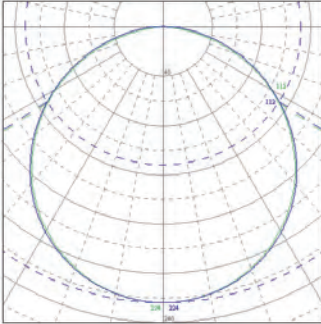

P52U135C

CO - C180 ————
C90 - C270 ————

Kod Code	Güç Power Puissance (W)	Ampul Tipi Lamp Type Type De Lampe	Duy Tipi Socket Type Type De Douille	Işık Akısı Lum. Flux Flux Lum. (lm)	Akım Current Courant (A)	Ölçüler Dimensions (mm)			Ağırlık Weight Poids (kg)	Ambalaj Adedi Packing Quantity Colisage	Adet/20" Konteyner Pcs./20" Container Pcs./20" Conteneur	Resim No Drawing No Dessin No
						a	b	h				
P52U128C	1x28	T16(T5)	G5	2600	0.14	98	1183	76	2.70	2	1460	1
P52U128CSB	1x28	T16(T5)	G5	2600	0.14	98	1119	76	2.60	2	1460	
P52U128CSO	1x28	T16(T5)	G5	2600	0.14	98	1150	76	2.40	2	1460	
P52U154C	1x54	T16(T5)	G5	4450	0.26	98	1183	76	2.70	2	1460	
P52U154CSB	1x54	T16(T5)	G5	4450	0.26	98	1119	76	2.60	2	1460	
P52U154CSO	1x54	T16(T5)	G5	4450	0.26	98	1150	76	2.40	2	1460	
P52U135C	1x35	T16(T5)	G5	3300	0.17	98	1483	76	3.20	2	1170	
P52U135CSB	1x35	T16(T5)	G5	3300	0.17	98	1419	76	3.10	2	1170	
P52U135CSO	1x35	T16(T5)	G5	3300	0.17	98	1350	76	2.90	2	1170	
P52U149C	1x49	T16(T5)	G5	4300	0.24	98	1483	76	3.20	2	1170	
P52U149CSB	1x49	T16(T5)	G5	4300	0.24	98	1419	76	3.10	2	1170	
P52U149CSO	1x49	T16(T5)	G5	4300	0.24	98	1350	76	2.90	2	1170	
P52U180C	1x80	T16(T5)	G5	6150	0.38	98	1483	76	3.20	2	1170	
P52U180CSB	1x80	T16(T5)	G5	6150	0.38	98	1419	76	3.10	2	1170	
P52U180CSO	1x80	T16(T5)	G5	6150	0.38	98	1350	76	2.90	2	1170	
P52U228C	2x28	T16(T5)	G5	5200	0.26	98	2240	76	4.70	2	780	
P52U228CSB	2x28	T16(T5)	G5	5200	0.26	98	2170	76	4.50	2	780	
P52U228CSO	2x28	T16(T5)	G5	5200	0.26	98	2100	76	4.40	2	780	
P52U254C	2x54	T16(T5)	G5	8900	0.50	98	2240	76	4.70	2	780	
P52U254CSB	2x54	T16(T5)	G5	8900	0.50	98	2170	76	4.50	2	780	
P52U254CSO	2x54	T16(T5)	G5	8900	0.50	98	2100	76	4.40	2	780	
P52U235C	2x35	T16(T5)	G5	6600	0.33	98	2840	76	5.90	2	620	
P52U235CSB	2x35	T16(T5)	G5	6600	0.33	98	2770	76	5.80	2	620	
P52U235CSO	2x35	T16(T5)	G5	6600	0.33	98	2700	76	5.60	2	620	
P52U249C	2x49	T16(T5)	G5	8600	0.49	98	2840	76	5.90	2	620	
P52U249CSB	2x49	T16(T5)	G5	8600	0.49	98	2770	76	5.80	2	620	
P52U249CSO	2x49	T16(T5)	G5	8600	0.49	98	2700	76	5.60	2	620	
P52U280C	2x80	T16(T5)	G5	12300	0.76	98	2840	76	5.90	2	620	
P52U280CSB	2x80	T16(T5)	G5	12300	0.76	98	2770	76	5.80	2	620	
P52U280CSO	2x80	T16(T5)	G5	12300	0.76	98	2700	76	5.60	2	620	