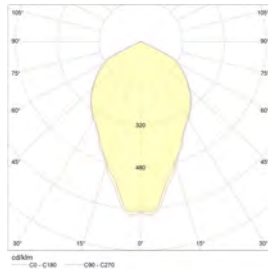

LED'li Tip / LED Type / Type LED

Renk Geri Verim Indexi / Color Rendering Index / Indice de Rendu des Couleurs: (CRI): Ra>80

Kod Code	Güç Power Puissance (W)	Led Tipi Led Type Type De Led	Işık Akısı Lum. Flux Flux Lum. (lm)	Kasa Flanş Tipi Frame Flange Type Type de Bride de Cadre	Tavan Kesim Ceiling Cut (mm) Coupe de Plafond	Ölçüler Dimensions (mm) d h		Ağırlık Weight Poids (kg)	Ambalaj Adedi Packing Quantity Colisage	Adet/20" Konteyner Pcs./20" Container Pcs./20" Conteneur
PLC1AY09C25	9	COB	1215	2"	85	97	55	0,21	48	28560
PLC1AY09C325	9	COB	1215	3"	105	117	50	0,27	36	21420
PLC1AY13C335	13	COB	1755	3"	105	117	50	0,27	36	21420
PLC1AY09C425	9	COB	1215	4"	130	147	55	0,39	36	14040
PLC1AY13C435	13	COB	1755	4"	130	147	55	0,44	36	14040
PLC1AY18C45	18	COB	2430	4"	130	147	55	0,55	16	14040
PLC1AY13C635	13	COB	1755	6"	175	192	55	0,64	16	7640
PLC1AY18C65	18	COB	2430	6"	175	192	55	0,64	16	7640
PLC1AY25C67	25	COB	3375	6"	175	192	55	0,64	16	7640
PLC1AY13C835	13	COB	1755	8"	210	227	55	0,75	16	6100
PLC1AY18C85	18	COB	2430	8"	210	227	55	0,75	16	6100
PLC1AY25C87	25	COB	3375	8"	210	227	55	0,75	16	6100