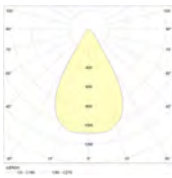

60° Reflektör
60° Reflector

V / Hz 220 - 240 / 50 - 60

Opsiyonlar	Options	Options
DIM edilebilir elektronik balast yada konvertör. LED'li modeller için acil durum kiti.	Dimmable electronic ballast or convertor. Emergency kit for models with LED	Ballast électronique dimmable ou converteur. Kit d'urgence pour les modèles LED.
NOT	NOTE	NOTE
Belirtilen lümen değerleri LED üzerindeki lümen değerleridir. Belirtilen güç değerleri LED üzerindeki DC güç değerleridir.	Given lumen values are values on LED. Given power values are DC power values on LED.	Les valeurs de lumen données sont les valeurs sur LED. Les valeurs de puissance données sont les valeurs de courant continu puissance sur LED.