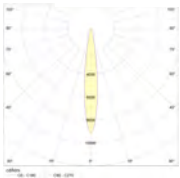

Renk Geri Verim Indexi / Color Rendering Index / Indice de Rendu des Couleurs: (CRI): Ra>80

Kod Code	Güç Power Puissance (W)	Led Tipi Led Type Type De Led	Işık Akısı Lum. Flux Flux Lum. (lm)	Renk Sıcaklığı Color Temperature Température De Couleur (K)	Ölçüler Dimensions (mm) a h	Ağırlık Weight Poids (kg)	Ambalaj Adedi Packing Quantity Colisage	Adet/20"Konteyner Pcs./20"Container Pcs./20"Conteneur
PLD2U30C	30	COB	2938	2700 - 6500	118 245	1,75	24	6270
PLD2U35C	35	COB	3256	2700 - 6500	118 245	1,75	24	6270