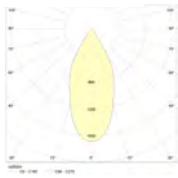

45° Reflektör
45° Reflector