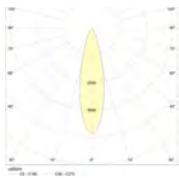

30° Reflektör
30° Reflector