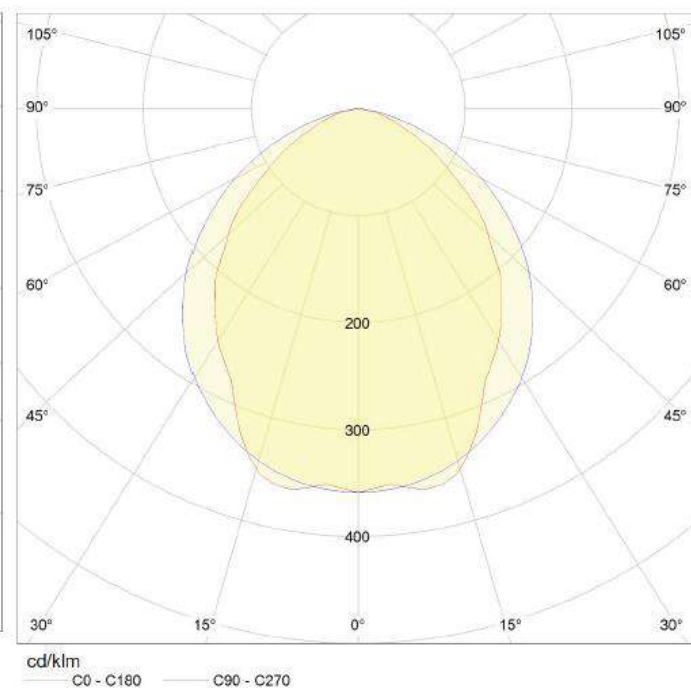

LED

T5