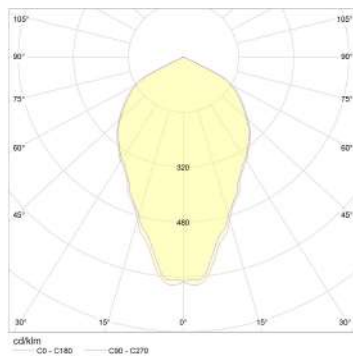

## LED Type / Type LED

Color Rendering Index / Indice de Rendu des Couleurs: (CRI): Ra>80

Code	Power Puissance (W)	Led Type Type De Led	Lum. Flux Flux Lum. (lm)	Frame Flange Type Type de Bride de Cadre	Ceiling Cut (mm) Coupe de Plafond	Dimensions (mm) d h		Weight Poids (kg)	Packing Quantity Colisage	Pcs./20" Container Pcs./20" Conteneur
PLC1AY10C225	10	COB	1000	2"	85	97	55	0,21	48	28560
PLC1AY10C325	10	COB	1170	3"	105	117	50	0,27	36	21420
PLC1AY15C335	15	COB	1520	3"	105	117	50	0,27	36	21420
PLC1AY10C425	10	COB	1170	4"	130	147	55	0,39	36	14040
PLC1AY14C435	14	COB	1920	4"	130	147	55	0,44	36	14040
PLC1AY21C45	21	COB	2620	4"	130	147	55	0,55	16	14040
PLC1AY14C635	14	COB	2000	6"	175	192	55	0,64	16	7640
PLC1AY21C65	21	COB	2700	6"	175	192	55	0,64	16	7640
PLC1AY29C67	29	COB	3400	6"	175	192	55	0,64	16	7640
PLC1AY14C835	14	COB	2100	8"	210	227	55	0,75	16	6100
PLC1AY21C85	21	COB	2800	8"	210	227	55	0,75	16	6100
PLC1AY29C87	29	COB	3500	8"	210	227	55	0,75	16	6100