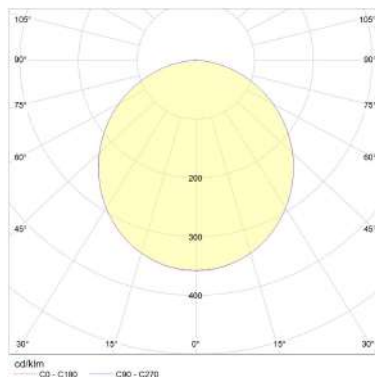

#### LED

Modules LED – Durée de vie 60.000 heures avec LED de marque LUMILEDS / SAMSUNG / CREE.

LED Type / Type LED

Color Rendering Index / Indice de Rendu des Couleurs: (CRI): Ra>80

Code	Power Puissance (W)	Led Type Type De Led	Lum. Flux Flux Lum. (lm)	Frame Flange Type Type de Bride de Cadre	Ceiling Cut (mm) Coupe de Plafond	Dimensions (mm) b h		Weight Poids (kg)	Packing Quantity Colisage	Pcs./20" Container Pcs./20" Conteneur
PLD2AK09C225	9	2835 SMD	580	2"	85	97	70	0,30	48	28560
PLD2AK10C325	10	2835 SMD	660	3"	105	117	70	0,40	36	21420
PLD2AK11C425	11	2835 SMD	770	4"	130	147	75	0,40	36	14040
PLD2AK11C525	11	2835 SMD	1020	5"	160	175	85	0,60	16	8640
PLD2AK15C535	15	2835 SMD	1400	5"	160	175	85	0,60	16	8640
PLD2AK11C625	11	2835 SMD	1550	6"	175	192	85	0,70	16	7640
PLD2AK15C635	15	2835 SMD	1700	6"	175	192	85	0,70	16	7640
PLD2AK19C85	19	2835 SMD	1845	8"	210	227	85	1,10	16	6240
PLD2AK27C87	27	2835 SMD	2135	8"	210	227	85	1,10	16	6240