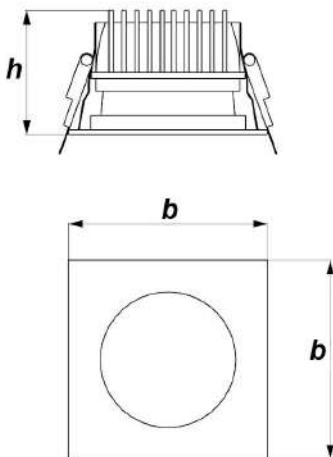

#### LED

Modules LED – Durée de vie 60.000 heures avec LED de marque LUMILEDS / SAMSUNG / CREE.

LED Type / Type LED

Color Rendering Index / Indice de Rendu des Couleurs: (CRI): Ra>80

Code	Power Puissance (W)	Led Type Type De Led	Lum. Flux Flux Lum. (lm)	Frame Flange Type Type de Bride de Cadre	Ceiling Cut (mm) Coupe de Plafond	Dimensions (mm) b h		Weight Poids (kg)	Packing Quantity Colisage	Pcs./20" Container Pcs./20" Conteneur
PLD2AK09C225	9	2835 SMD	580	2"	85	97	70	0,30	48	28560
PLD2AK10C325	10	2835 SMD	660	3"	105	117	70	0,40	36	21420
PLD2AK11C425	11	2835 SMD	770	4"	130	147	75	0,40	36	14040
PLD2AK11C525	11	2835 SMD	1020	5"	160	175	85	0,60	16	8640
PLD2AK15C535	15	2835 SMD	1400	5"	160	175	85	0,60	16	8640
PLD2AK11C625	11	2835 SMD	1550	6"	175	192	85	0,70	16	7640
PLD2AK15C635	15	2835 SMD	1700	6"	175	192	85	0,70	16	7640
PLD2AK19C85	19	2835 SMD	1845	8"	210	227	85	1,10	16	6240
PLD2AK27C87	27	2835 SMD	2135	8"	210	227	85	1,10	16	6240