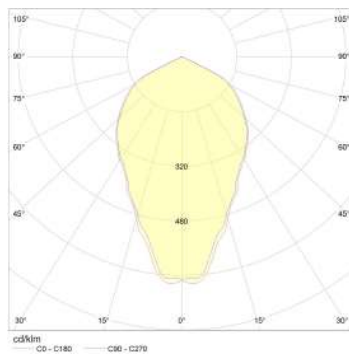

LED Type / Type LED

Color Rendering Index / Indice de Rendu des Couleurs: (CRI): Ra>80

Code	Power Puissance (W)	Led Type Type De Led	Lum. Flux Flux Lum. (lm)	Frame Flange Type Type de Bride de Cadre	Ceiling Cut (mm) Coupe de Plafond	Dimensions (mm) d h	Weight Poids (kg)	Packing Quantity Colisage	Pcs./20" Container Pcs./20" Conteneur
PLC2AY10C125	10	COB	855	1"	70	80 70	0,24	48	25920
PLC2AY10C225	10	COB	950	2"	90	108 70	0,26	36	19440
PLC2AY10C325	10	COB	1110	3"	105	128 55	0,26	36	19440
PLC2AY15C335	15	COB	1400	3"	105	128 55	0,33	36	12780
PLC2AY10C425	10	COB	1075	4"	130	150 55	0,50	16	7840
PLC2AY15C435	15	COB	1445	4"	130	150 55	0,50	16	7840
PLC2AY21C45	21	COB	2410	4"	130	150 55	0,50	16	7840
PLC2AY14C635	14	COB	1825	6"	180	200 55	0,58	16	6840
PLC2AY21C65	21	COB	2490	6"	180	200 55	0,58	16	6840
PLC2AY29C67	29	COB	3130	6"	180	200 55	0,58	16	6840
PLC2AY14C835	14	COB	1825	8"	210	240 55	0,75	16	5500
PLC2AY21C85	21	COB	2490	8"	210	240 55	0,75	16	5500
PLC2AY29C87	29	COB	3130	8"	210	240 55	0,75	16	5500