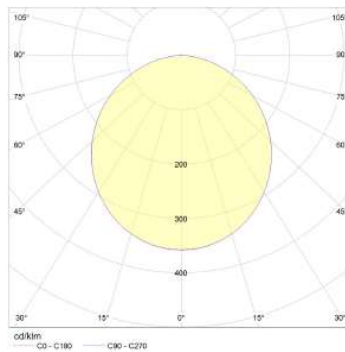

LED Type / Type LED

Color Rendering Index / Indice de Rendu des Couleurs: (CRI): Ra>80

Code	Power Puissance (W)	Led Type Type De Led	Lum. Flux Flux Lum. (lm)	Frame Flange Type Type de Bride de Cadre	Ceiling Cut (mm) Coupe de Plafond	Dimensions (mm) d h		Weight Poids (kg)	Packing Quantity Colisage	Pcs./20" Container Pcs./20" Conteneur
PLD1AY09C25	9	2835 SMD	590	2"	85	97	55	0,21	48	28560
PLD1AY10C325	10	2835 SMD	670	3"	105	117	50	0,27	36	21420
PLD1AY14C335	14	2835 SMD	860	3"	105	117	50	0,27	36	21420
PLD1AY11C425	11	2835 SMD	785	4"	130	147	55	0,39	36	14040
PLD1AY15C435	15	2835 SMD	1045	4"	130	147	55	0,44	36	14040
PLD1AY11C525	11	2835 SMD	900	5"	160	175	58	0,55	16	8640
PLD1AY15C535	15	2835 SMD	1200	5"	160	175	58	0,55	16	8640
PLD1AY19C65	19	2835 SMD	1555	6"	175	192	55	0,64	16	7640
PLD1AY27C67	27	2835 SMD	2040	6"	175	192	55	0,64	16	7640
PLD1AY19C85	19	2835 SMD	1635	8"	210	227	58	0,95	16	6240
PLD1AY27C87	27	2835 SMD	2150	8"	210	227	58	0,95	16	6240
PLD1AY30C89	30	2835 SMD	2590	8"	210	227	58	0,95	16	6240