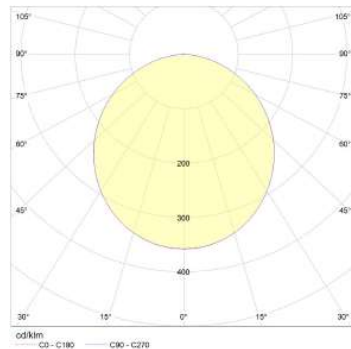

LED Type / Type LED

Color Rendering Index / Indice de Rendu des Couleurs: (CRI): Ra>80

Code	Power Puissance (W)	Led Type Type De Led	Lum. Flux Flux Lum. (lm)	Frame Flange Type Type de Bride de Cadre	Ceiling Cut (mm) Coupe de Plafond	Dimensions (mm) d h		Weight Poids (kg)	Packing Quantity Colisage	Pcs./20" Container Pcs./20" Conteneur
PLD2AY09C225	9	2835 SMD	580	2"	85	108	55	0,21	48	28560
PLD2AY10C325	10	2835 SMD	670	3"	105	130	50	0,27	36	21420
PLD2AY14C335	14	2835 SMD	845	3"	105	130	50	0,27	36	21420
PLD2AY11C425	11	2835 SMD	770	4"	130	150	55	0,39	36	14040
PLD2AY15C435	15	2835 SMD	1020	4"	130	150	55	0,44	36	14040
PLD2AY11C525	11	2835 SMD	880	5"	165	180	58	0,55	16	8640
PLD2AY15C535	15	2835 SMD	1195	5"	165	180	58	0,55	16	8640
PLD2AY19C65	19	2835 SMD	1545	6"	180	200	55	0,64	16	7640
PLD2AY27C67	27	2835 SMD	2010	6"	180	200	55	0,64	16	7640
PLD2AY19C85	19	2835 SMD	1640	8"	210	240	58	0,95	16	6240
PLD2AY27C87	27	2835 SMD	2135	8"	210	240	58	0,95	16	6240
PLD2AY30C89	30	2835 SMD	2600	8"	210	240	58	0,95	16	6240