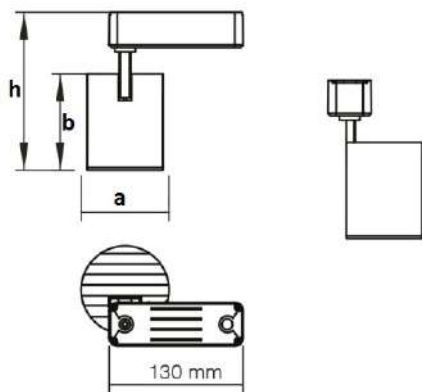

#### LED

Modules LED – Durée de vie 60.000 heures avec LED de marque SAMSUNG / OSRAM / PHILIPS.

LED Type / Type LED

Color Rendering Index / Indice de Rendu des Couleurs: (CRI): Ra>80

Code	Power Puissance (W)	Led Type Type De Led	Lum. Flux Flux Lum. (lm)	Color Temperature Température De Couleur (K)	Dimensions (mm)			Weight Poids (kg)	Packing Quantity Colisage	Pcs./20" Container Pcs./20" Conteneur
					a	b	h			
PLR4U15C	15W	COB	1370	2700 - 6500	85	108	124	1,00	12	12000
PLR4U21C	21W	COB	1774	2700 - 6500	85	108	124	1,00	12	12000