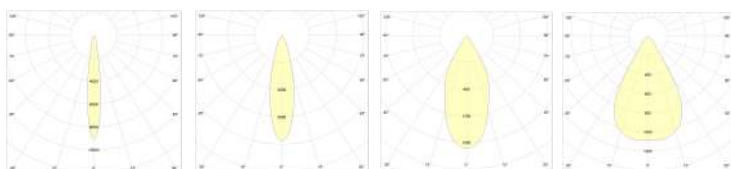

#### LED

Modules LED – Durée de vie 60.000 heures avec LED de marque SAMSUNG / OSRAM / PHILIPS.

LED Type / Type LED

Color Rendering Index / Indice de Rendu des Couleurs: (CRI): Ra>80

Code	Power Puissance (W)	Led Type Type De Led	Lum. Flux Flux Lum. (lm)	Color Temperature Température De Couleur (K)	Dimensions (mm)			Weight Poids (kg)	Packing Quantity Colisage	Pcs./20" Container Pcs./20" Conteneur
					a	b	h			
PLR4U15C	15W	COB	1370	2700 - 6500	85	108	124	1,00	12	12000
PLR4U21C	21W	COB	1774	2700 - 6500	85	108	124	1,00	12	12000