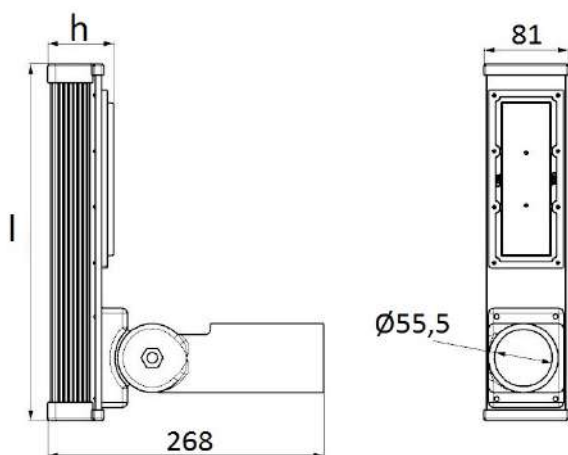

#### LED

Modules LED – Durée de vie 60.000 heures avec LED de marque LUMILEDS / OSRAM / NICHIA.

Fixed Type / Type Fixes

Color Rendering Index / Indice de Rendu des Couleurs: (CRI): Ra>70

Code	Power Puissance (W)	Led Type Type De Led	Lum. Flux Flux Lum. (lm)	Color Temperature Température de couleur(K)	Dimensions (mm) l h	Weight Poids (kg)	Packing Quantity Colisage	Pcs./20" Container Pcs./20" Conteneur
EALS11U	42	POWERLED	5490	2700 - 6500	346 64	6.8	1	2020
EALS12U	84	POWERLED	10970	2700 - 6500	580 64	6.8	1	2020