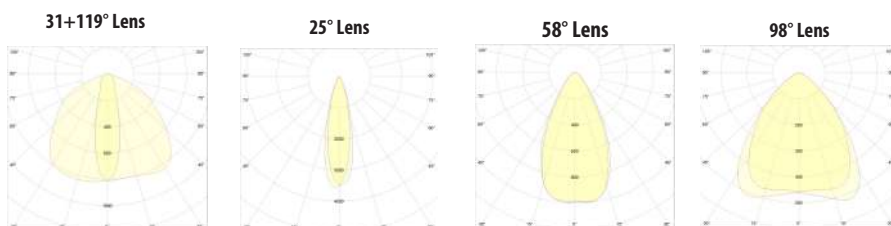

V / Hz 220 - 240 / 50 - 60

Options	Options
Dimmable electronic ballast or convertor. Emergency kit	Ballast électronique dimmable ou converteur. Kit d'urgence.