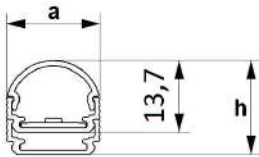

Code	Power Puissance (W)	LED Type Type De LED	LED Module Module LED	Lum. Flux Flux Lum. (lm)	Color Temperature Température De Couleur (K)	Dimensions (mm)			Weight Poids (kg)	Packing Quantity Colisage	Pcs./20" Container Pcs./20" Conteneur
						a	l	h			
PL20U2415	17/m	2835 SMD	PCB	1475/m	2700 - 6500	17,4	1000	17,8	1.9	2	130860