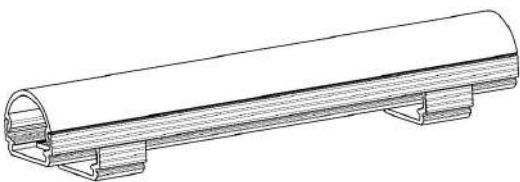

Code	Power Puissance (W)	LED Type Type De LED	LED Module Module LED	Lum. Flux Flux Lum. (lm)	Color Temperature Température De Couleur (K)	Dimensions (mm)			Weight Poids (kg)	Packing Quantity Colisage	Pcs./20" Container Pcs./20" Conteneur
						a	l	h			
PL20U2415	17/m	2835 SMD	PCB	1475/m	2700 - 6500	17,4	1000	17,8	1.9	2	130860