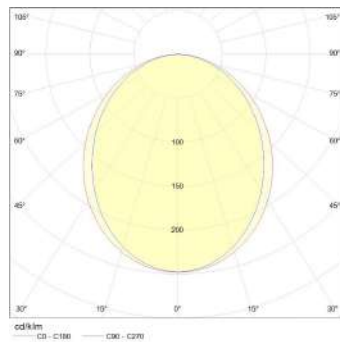

Code	Power Puissance (W)	LED Type Type De LED	LED Module Module LED	Lum. Flux Flux Lum. (lm)	Color Temperature Température De Couleur (K)	Dimensions (mm)			Weight Poids (kg)	Packing Quantity Colisage	Pcs./20" Container Pcs./20" Conteneur
						a	l	h			
PL20U2415	17/m	2835 SMD	PCB	1475/m	2700 - 6500	17,4	1000	17,8	1.9	2	130860