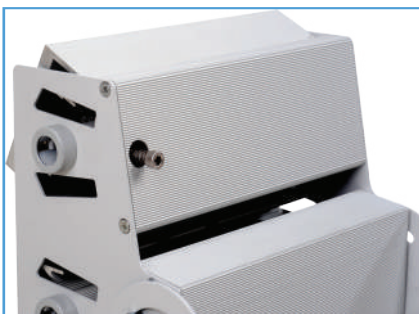

Rotating Type / Type Tournant

Code	Power Puissance (W)	Led Type Type De Led	Lum. Flux Flux Lum. (lm)	Color Temperature Température de couleur(K)	Dimensions (mm)			Weight Poids (kg)	Packing Quantity Colisage	Pcs./20" Container Pcs./20" Conteneur
					a	b	h			
EALPH21U	84	POWERLED	10970	2700 - 6500	188	240	144	4,8	1	2131
EALPH31U	126	POWERLED	16460	2700 - 6500	287	240	142	5,7	1	1504
EALPH41U	168	POWERLED	21960	2700 - 6500	385	240	146	7,4	1	1162
EALPH51U	210	POWERLED	27450	2700 - 6500	485	240	152	9,2	1	900

Rotating Module / Module Tournant