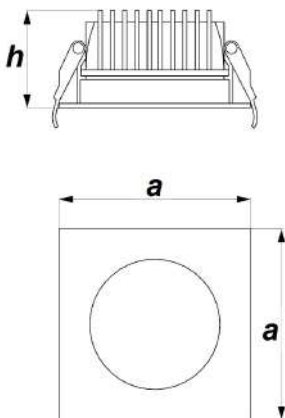

LED Type / Type LED

Color Rendering Index / Indice de Rendu des Couleurs: (CRI): Ra>80

Code	Power Puissance (W)	Led Type Type De Led	Lum. Flux Flux Lum. (lm)	Frame Flange Type Type de Bride de Cadre	Ceiling Cut (mm) Coupe de Plafond	Dimensions (mm) a h	Weight Poids (kg)	Packing Quantity Colisage	Pcs./20" Container Pcs./20" Conteneur
PLD1AK09C225	9	2835 SMD	590	2"	85	97 55	0,21	48	28560
PLD1AK10C325	10	2835 SMD	670	3"	105	117 50	0,27	36	21420
PLD1AK14C335	14	2835 SMD	860	3"	105	117 50	0,27	36	21420
PLD1AK11C425	11	2835 SMD	785	4"	130	147 55	0,39	36	14040
PLD1AK15C435	15	2835 SMD	1045	4"	130	147 55	0,44	36	14040
PLD1AK11C525	11	2835 SMD	900	5"	160	175 58	0,55	16	8640
PLD1AK15C535	15	2835 SMD	1200	5"	160	175 58	0,55	16	8640
PLD1AK19C65	19	2835 SMD	1555	6"	175	192 55	0,64	16	7640
PLD1AK27C67	27	2835 SMD	2040	6"	175	192 55	0,64	16	7640
PLD1AK19C85	19	2835 SMD	1635	8"	210	227 58	0,95	16	6240
PLD1AK27C87	27	2835 SMD	2150	8"	210	227 58	0,95	16	6240
PLD1AK30C89	30	2835 SMD	2590	8"	210	227 58	0,95	16	6240