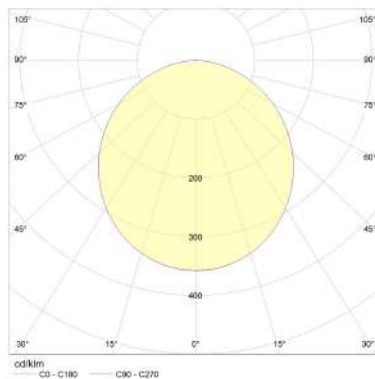

LED Type / Type LED

Color Rendering Index / Indice de Rendu des Couleurs: (CRI): Ra>80

Code	Power Puissance (W)	Led Type Type De Led	Lum. Flux Flux Lum. (lm)	Frame Flange Type Type de Bride de Cadre	Ceiling Cut (mm) Coupe de Plafond	Dimensions (mm) a h	Weight Poids (kg)	Packing Quantity Colisage	Pcs./20" Container Pcs./20" Conteneur
PLD1AK09C225	9	2835 SMD	590	2"	85	97 55	0,21	48	28560
PLD1AK10C325	10	2835 SMD	670	3"	105	117 50	0,27	36	21420
PLD1AK14C335	14	2835 SMD	860	3"	105	117 50	0,27	36	21420
PLD1AK11C425	11	2835 SMD	785	4"	130	147 55	0,39	36	14040
PLD1AK15C435	15	2835 SMD	1045	4"	130	147 55	0,44	36	14040
PLD1AK11C525	11	2835 SMD	900	5"	160	175 58	0,55	16	8640
PLD1AK15C535	15	2835 SMD	1200	5"	160	175 58	0,55	16	8640
PLD1AK19C65	19	2835 SMD	1555	6"	175	192 55	0,64	16	7640
PLD1AK27C67	27	2835 SMD	2040	6"	175	192 55	0,64	16	7640
PLD1AK19C85	19	2835 SMD	1635	8"	210	227 58	0,95	16	6240
PLD1AK27C87	27	2835 SMD	2150	8"	210	227 58	0,95	16	6240
PLD1AK30C89	30	2835 SMD	2590	8"	210	227 58	0,95	16	6240