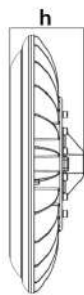

DIFFUSEUR

Lentilles avec une grande variété d'options d'angle de distribution de lumière, et transparence de grande. Solution innovante de grande hauteur pour UGR<19.

CONVERTEUR

IP67 converteur, conforme aux normes ENEC.

LED

Modules LED – Durée de vie 60.000 heures avec LED de marque LUMILEDS / SAMSUNG / NICHIA.

Fixed Type / Type Fixes

Color Rendering Index / Indice de Rendu des Couleurs: (CRI): Ra>70

Code	Power Puissance (W)	Led Type Type De Led	Lum. Flux Flux Lum. (lm)	Color Temperature Température de couleur(K)	Dimensions (mm) b h	Weight Poids (kg)	Packing Quantity Colisage	Pcs./20" Container	Pcs./20" Conteneur
EALP0110C	110	POWERLED	14845	2700 - 6500	330 87	6.8	1	2020	2020
EALP0150C	150	POWERLED	19250	2700 - 6500	330 87	6.8	1	2020	2020

60° Lens

90° Lens

V / Hz 220 - 240 / 50 - 60

Options	Options
Dimmable electronic ballast or convertor. Emergency kit	Ballast électronique dimmable ou converteur. Kit d'urgence.

NOTE	NOTE
Given lumen values are net delivered luminaire output lumens.	Les valeurs de lumens données sont les lumens de sortie nets du luminaire.
Given power values are total consumed AC power of the luminaire.	Les valeurs de puissance données sont la puissance AC totale consommée du luminaire.