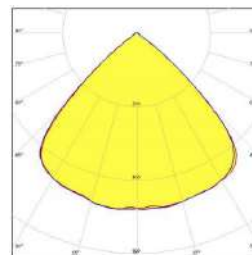

Fixed Type / Type Fixes

Color Rendering Index / Indice de Rendu des Couleurs: (CRI): Ra>70

Code	Power Puissance (W)	Led Type Type De Led	Lum. Flux Flux Lum. (lm)	Color Temperature Température de couleur(K)	Dimensions (mm) b h	Weight Poids (kg)	Packing Quantity Colisage	Pcs./20" Container	Pcs./20" Conteneur
EALP0110C	110	POWERLED	14845	2700 - 6500	330 87	6.8	1	2020	2020
EALP0150C	150	POWERLED	19250	2700 - 6500	330 87	6.8	1	2020	2020

90° Lens

V / Hz 220 - 240 / 50 - 60

Options	Options
Dimmable electronic ballast or convertor. Emergency kit	Ballast électronique dimmable ou converteur. Kit d'urgence.

NOTE	NOTE
Given lumen values are net delivered luminaire output lumens.	Les valeurs de lumens données sont les lumens de sortie nets du luminaire.
Given power values are total consumed AC power of the luminaire.	Les valeurs de puissance données sont la puissance AC totale consommée du luminaire.