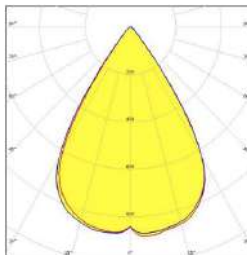

Fixed Type / Type Fixes

Color Rendering Index / Indice de Rendu des Couleurs: (CRI): Ra>70

Code	Power Puissance (W)	Led Type Type De Led	Lum. Flux Flux Lum. (lm)	Color Temperature Température de couleur(K)	Dimensions (mm) b h	Weight Poids (kg)	Packing Quantity Colisage	Pcs./20" Container	Pcs./20" Conteneur
EALP0110C	110	POWERLED	14845	2700 - 6500	330 87	6.8	1	2020	2020
EALP0150C	150	POWERLED	19250	2700 - 6500	330 87	6.8	1	2020	2020

60° Lens

V / Hz 220 - 240 / 50 - 60

Options	Options
Dimmable electronic ballast or convertor. Emergency kit	Ballast électronique dimmable ou converteur. Kit d'urgence.

NOTE	NOTE
Given lumen values are net delivered luminaire output lumens.	Les valeurs de lumens données sont les lumens de sortie nets du luminaire.
Given power values are total consumed AC power of the luminaire.	Les valeurs de puissance données sont la puissance AC totale consommée du luminaire.