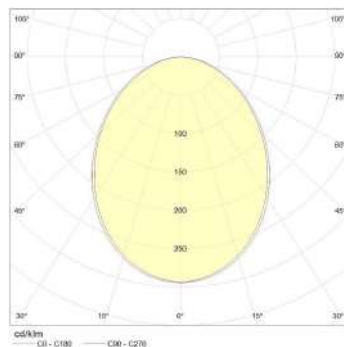

Color Options
Options de Couleur

LED Type / Type LED

Color Rendering Index / Indice de Rendu des Couleurs: (CRI): Ra>80

Code	Power Puissance (W)	LED Type Type De LED	LED Module Module LED	Lum. Flux Flux Lum. (lm)	Color Temperature Température De Couleur (K)	Dimensions (mm)				Weight Poids (kg)	Packing Quantity Colisage	Pcs./20" Container Pcs./20" Conteneur
						D	d1	d2	h			
PL8A08L15C	53	2835 SMD	PCB	5170	2700 - 6500	820	807	635	84	6.5	1	260
PL8A010L15C	66	2835 SMD	PCB	6460	2700 - 6500	1000	987	815	84	7.2	1	180
PL8A012L15C	79	2835 SMD	PCB	7755	2700 - 6500	1175	1162	990	84	9.3	1	130
PL8A014L15C	92	2835 SMD	PCB	9045	2700 - 6500	1355	1342	1170	84	10.5	1	100
PL8A016L15C	105	2835 SMD	PCB	10340	2700 - 6500	1520	1507	1335	84	11.7	1	80
PL8A020L15C	132	2835 SMD	PCB	12920	2700 - 6500	1910	1897	1725	84	12.9	1	50
PL8A024L15C	158	2835 SMD	PCB	15505	2700 - 6500	2275	2262	2090	84	14.1	1	35