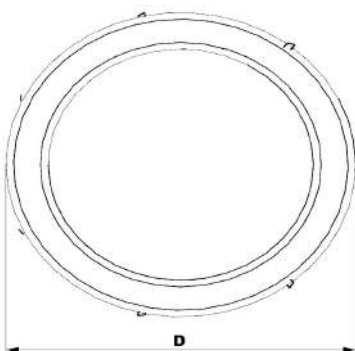

Color Options
Options de Couleur

LED Type / Type LED

Color Rendering Index / Indice de Rendu des Couleurs: (CRI): Ra>80

Code	Power Puissance (W)	LED Type Type De LED	LED Module Module LED	Lum. Flux Flux Lum. (lm)	Color Temperature Température De Couleur (K)	Dimensions (mm)				Weight Poids (kg)	Packing Quantity Colisage	Pcs./20" Container Pcs./20" Conteneur
						D	d1	d2	h			
PL8A08L15C	53	2835 SMD	PCB	5170	2700 - 6500	820	807	635	84	6.5	1	260
PL8A010L15C	66	2835 SMD	PCB	6460	2700 - 6500	1000	987	815	84	7.2	1	180
PL8A012L15C	79	2835 SMD	PCB	7755	2700 - 6500	1175	1162	990	84	9.3	1	130
PL8A014L15C	92	2835 SMD	PCB	9045	2700 - 6500	1355	1342	1170	84	10.5	1	100
PL8A016L15C	105	2835 SMD	PCB	10340	2700 - 6500	1520	1507	1335	84	11.7	1	80
PL8A020L15C	132	2835 SMD	PCB	12920	2700 - 6500	1910	1897	1725	84	12.9	1	50
PL8A024L15C	158	2835 SMD	PCB	15505	2700 - 6500	2275	2262	2090	84	14.1	1	35