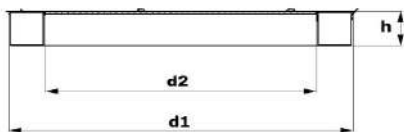

Color Options
Options de Couleur

LED Type / Type LED

Color Rendering Index / Indice de Rendu des Couleurs: (CRI): Ra>80

Code	Power Puissance (W)	LED Type Type De LED	LED Module Module LED	Lum. Flux Flux Lum. (lm)	Color Temperature Température De Couleur (K)	Dimensions (mm)				Weight Poids (kg)	Packing Quantity Colisage	Pcs./20" Container Pcs./20" Conteneur
						D	d1	d2	h			
PL8A08L15C	53	2835 SMD	PCB	5170	2700 - 6500	820	807	635	84	6.5	1	260
PL8A010L15C	66	2835 SMD	PCB	6460	2700 - 6500	1000	987	815	84	7.2	1	180
PL8A012L15C	79	2835 SMD	PCB	7755	2700 - 6500	1175	1162	990	84	9.3	1	130
PL8A014L15C	92	2835 SMD	PCB	9045	2700 - 6500	1355	1342	1170	84	10.5	1	100
PL8A016L15C	105	2835 SMD	PCB	10340	2700 - 6500	1520	1507	1335	84	11.7	1	80
PL8A020L15C	132	2835 SMD	PCB	12920	2700 - 6500	1910	1897	1725	84	12.9	1	50
PL8A024L15C	158	2835 SMD	PCB	15505	2700 - 6500	2275	2262	2090	84	14.1	1	35