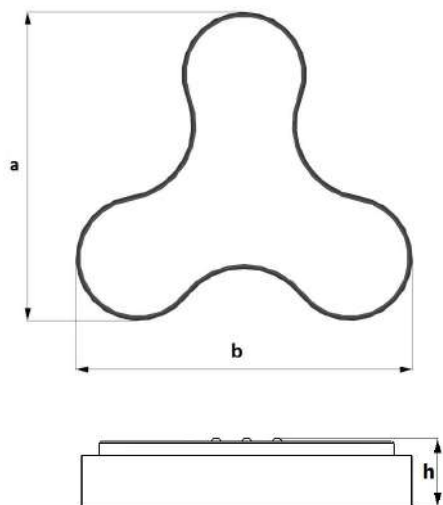

Color Options
Options de Couleur

LED Type / Type LED

Color Rendering Index / Indice de Rendu des Couleurs: (CRI): Ra>80

Kod Code	Power Puissance (W)	LED Type Type De LED	LED Module Module LED	Lum. Flux Flux Lum. (lm)	Color Temperature Température De Couleur (K)	Dimensions (mm)			Weight Poids (kg)	Packing Quantity Colisage	Pcs./20" Container Pcs./20" Conteneur	
						a	b	h				
PL8SY15C	19	2835 SMD	PCB	1850	2700 - 6500	494	539	94	5,5	1	600	