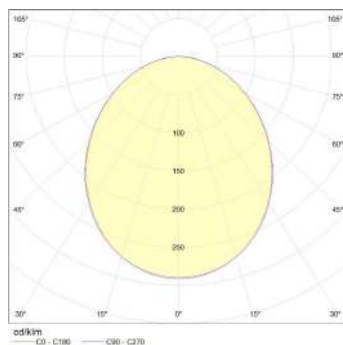

Color Options
Options de Couleur

LED Type / Type LED

Color Rendering Index / Indice de Rendu des Couleurs: (CRI): Ra>80

Kod Code	Power Puissance (W)	LED Type Type De LED	LED Module Module LED	Lum. Flux Flux Lum. (lm)	Color Temperature Température De Couleur (K)	Dimensions (mm)			Weight Poids (kg)	Packing Quantity Colisage	Pcs./20" Container Pcs./20" Conteneur	
						a	b	h				
PL8SY15C	19	2835 SMD	PCB	1850	2700 - 6500	494	539	94	5,5	1	600	