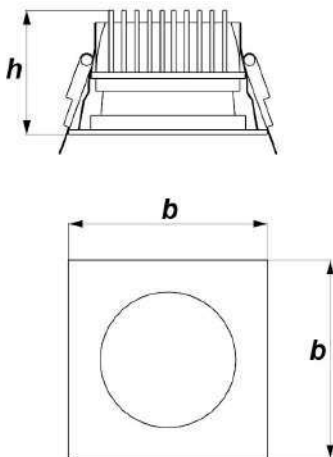

LED Type / Type LED

Color Rendering Index / Indice de Rendu des Couleurs: (CRI): Ra>80

Code	Power Puissance (W)	Led Type Type De Led	Lum. Flux Flux Lum. (lm)	Frame Flange Type Type de Bride de Cadre	Ceiling Cut (mm) Coupe de Plafond	Dimensions (mm) a h		Weight Poids (kg)	Packing Quantity Colisage	Pcs./20" Container Pcs./20" Conteneur
PLD2AK09C225	9	2835 SMD	780	2"	85	97	70	0,30	48	28560
PLD2AK10C325	10	2835 SMD	850	3"	105	117	70	0,40	36	21420
PLD2AK14C335	14	2835 SMD	1200	3"	105	117	70	0,30	36	21420
PLD2AK11C425	11	2835 SMD	950	4"	130	147	75	0,40	36	14040
PLD2AK15C435	15	2835 SMD	1300	4"	130	147	75	0,50	36	14040
PLD2AK11C525	11	2835 SMD	970	5"	160	175	85	0,60	16	8640
PLD2AK15C535	15	2835 SMD	1320	5"	160	175	85	0,60	16	8640
PLD2AK19C65	19	2835 SMD	1580	6"	175	192	85	0,70	16	7640
PLD2AK27C67	27	2835 SMD	2020	6"	175	192	85	0,70	16	7640
PLD2AK19C85	19	2835 SMD	1600	8"	210	227	85	1,10	16	6240
PLD2AK27C87	27	2835 SMD	2040	8"	210	227	85	1,10	16	6240
PLD2AK30C89	30	2835 SMD	2625	8"	210	227	85	1,10	16	6240