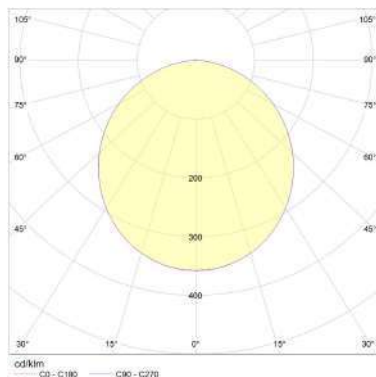

LED Type / Type LED

Color Rendering Index / Indice de Rendu des Couleurs: (CRI): Ra>80

Code	Power Puissance (W)	Led Type Type De Led	Lum. Flux Flux Lum. (lm)	Frame Flange Type Type de Bride de Cadre	Ceiling Cut (mm) Coupe de Plafond	Dimensions (mm) a h		Weight Poids (kg)	Packing Quantity Colisage	Pcs./20" Container Pcs./20" Conteneur
PLD2AK09C225	9	2835 SMD	780	2"	85	97	70	0,30	48	28560
PLD2AK10C325	10	2835 SMD	850	3"	105	117	70	0,40	36	21420
PLD2AK14C335	14	2835 SMD	1200	3"	105	117	70	0,30	36	21420
PLD2AK11C425	11	2835 SMD	950	4"	130	147	75	0,40	36	14040
PLD2AK15C435	15	2835 SMD	1300	4"	130	147	75	0,50	36	14040
PLD2AK11C525	11	2835 SMD	970	5"	160	175	85	0,60	16	8640
PLD2AK15C535	15	2835 SMD	1320	5"	160	175	85	0,60	16	8640
PLD2AK19C65	19	2835 SMD	1580	6"	175	192	85	0,70	16	7640
PLD2AK27C67	27	2835 SMD	2020	6"	175	192	85	0,70	16	7640
PLD2AK19C85	19	2835 SMD	1600	8"	210	227	85	1,10	16	6240
PLD2AK27C87	27	2835 SMD	2040	8"	210	227	85	1,10	16	6240
PLD2AK30C89	30	2835 SMD	2625	8"	210	227	85	1,10	16	6240