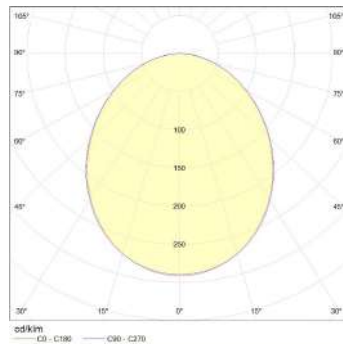

Color Options
Options de Couleur

LED Type / Type LED

Color Rendering Index / Indice de Rendu des Couleurs: (CRI): Ra>80

Kod Code	Power Puissance (W)	LED Type Type De LED	LED Module Module LED	Lum. Flux Flux Lum. (lm)	Color Temperature Température De Couleur (K)	Dimensions (mm)			Weight Poids (kg)	Packing Quantity Colisage	Pcs./20" Container Pcs./20" Conteneur	
						a	b	h				
PL8SY15C	19	2835 SMD	PCB	1850	2700 - 6500	494	539	94	5,5	1	600	